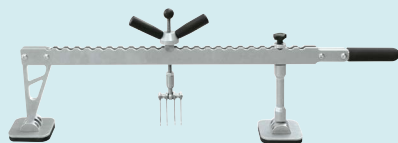

EASYLINER er et komplet buleudtræknings sæt, der er uundværligt til reparation af små, mellemstore og store buler (*karme, hjulkasser, bilskærme...*).

Takket være EASYLINER kan du det:

- Fjern buler uden at skille dem ad
- Reparer uden at udskifte
- Reducer nedetiden
- Forøg din margin
- Forøg din rentabilitet

MULIGHEDER

Ringmatic
ref. 052154

Manuliner
ref. 050471

Quickspot Luftpistol
ref. 052352

Spot 1000 trolley
ref. 053540

Dobbeltvirkende nivelleringsstang
ref. 053564

Dent box Easy
ref. 053632

- 10 stjerner med kobberbelægning
- 1 stjernepatron til inerthammer
- 1 elektrode ø 16 til ringe ø 8x16
- 50 centreringsringe ø 8x16
- 1 elektrode varmpunkt ø 16
- 1 kulvarmeelektrode ø 10
- 1 fladnøgle n.27
- 1 elektrode til ringe - 50 lige trækringe - 1 jordklode 1 elektrode til ringe
- 50 lige trækringe
- 1 løftestang
- 1 elektrode til bølgetråde
- 25 bølgetråde ø 1,8 - 290 mm
- 1 jordkrog