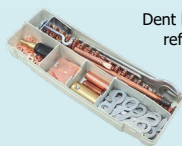

MULIGHEDER

Ringmatic
ref. 052154

Manuliner
ref. 050471

Quickspot Luftpistol
ref. 052352

Spot 1000 trolley
ref. 053540

Dobbeltvirkende nivelleringsstang
ref. 053564

Dent box Easy
ref. 053632

- 10 stjerner med kobberbelægning
- 1 stjernepatron til inerthammer
- 1 elektrode ø 16 til ringe ø 8x16
- 50 centreringsringe ø 8x16
- 1 elektrode varmpunkt ø 16
- 1 kulvarmeelektrode ø 10
- 1 fladnøgle n.27
- 1 elektrode til ringe - 50 lige trækringe - 1 jordklode 1 elektrode til ringe
- 50 lige trækringe
- 1 løftestang
- 1 elektrode til bølgetråde
- 25 bølgetråde ø 1,8 - 290 mm
- 1 jordkrog