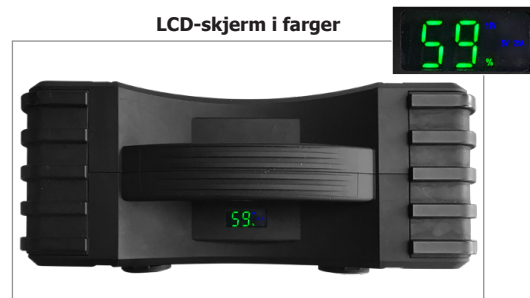

MOBIL ENERGIKILDE

Den svært kraftige lagringskapasiteten (8 Ah) gir komfort og ro til det daglige behovet for å holde seg tilkoblet (telefon, nettbrett, datamaskin).

Utstyrt med:

- **2 USB 5 V - 2,1 A** porter for lading av smarttelefon, nettbrett, GPS osv.
- 1 utgangsport 12 V - 3,5 A **1 utgangsport 12 V - 3,5 A**, ideell for å drive et 12 V elektrisk apparat (kjøleboks, vifte osv.)

ASSISTANSELAMPE MED HØY LYSSTYRKE

Hjelpelys (28 lysdioder) med 3 lysmoduser: normal, strobe, SOS.

LCD-DISPLAY

NOMAD POWER PRO 24 XL er utstyrt med et LCD-display som gir informasjon om:

- det interne batteriets ladeprosent.
- de ulike inngangs- og utgangsportene som brukes.

LCD-skjerm i farger

Leveres med tilbehør:

Lader 230 Vac / 18 Vdc

Stropp

Lader for
sigarettenner

3 i 1-kabel

Litium						UTSTYR					INNGANG / UTGANG				POWER BANK	LED	DIMENSJONER			
Kapasitet per celle	Full lading	I			J 3s	SMART CABLE			KABLER 			INPUT	OUTPUT							
		Start	Start CC	Peak Batteri					USB-C	MICRO USB Type B	Lightning		5V - 2,1A	12V	15V					
8 Wh Start	10 h	1400 A	2400 A	3000 A	60000 J	-	✓	✓	✓	✓	✓	18V - 2A	2	5V - 2,1A	3,5A	-	✓	3 moduser: Light SOS SPOT	27,8 x 11 x 27,4	5,6