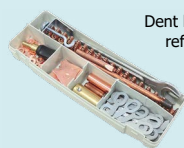

MOŽNOSTI

Ringmatic
ref. 052154

Manuliner
ref. 050471

Vzduchová pištoľ
Quickspot
ref. 052352

Spot 1000 vozík
ref. 053540

Dvojčinná vodováha
ref. 053564

Dent box Easy
ref. 053632

- 10 hviezdíček s medenou povrchovou úpravou
- 1 hviezdíčka pre zotrvačné kladivo
- 1 elektróda ø 16 pre krúžky ø 8x16
- 50 centrovacích krúžkov ø 8x16
- 1 elektródový ohrievací hrot ø 16
- 1 uhlíková ohrievacia elektróda ø 10
- 1 plochý kľúč č.27
- 1 elektróda pre krúžky
- 50 rovných ťažných krúžkov
- 1 zdvíhacia tyč
- 1 elektróda pre vlnovky
- 25 vlnoviek ø 1,8 - 290 mm
- 1 zemiaci hák