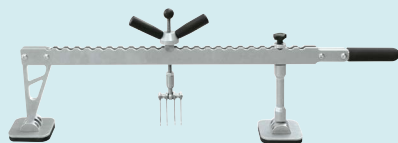

EASYLINER je kompletná sada na odstraňovanie preliačení, ktorá je nevyhnutná na opravu malých, stredných a veľkých preliačení (prahy, blatníky, blatníky...).

Vďaka zariadeniu EASYLINER môžete:

- Odstránenie preliačín bez demontáže
- Oprava bez výmeny
- Zníženie času odstávky
- Zvýšenie marže
- Zlepšenie ziskovosti

**Rovnanie prahov:
30mn namiesto 3h**

Model	39.02
Napájanie	230V
Maximálny prúd	3800A
Počet pištolí	1
Typ pištolí	auto
Kábel pištolí	
Uzemňovací kábel	70 mm ² - 2m

ALL IN 1 BOX

EASYLINER

STEEL

EASYLINER 39.02 - ref. 053618

MOŽNOSTI

Ringmatic
ref. 052154

Manuliner
ref. 050471

Vzduchová pištoľ
Quickspot
ref. 052352

Spot 1000 vozík
ref. 053540

Dvojčinná vodováha
ref. 053564

Dent box Easy
ref. 053632

- 10 hviezdíček s medenou povrchovou úpravou
- 1 hviezdíčka pre zotrvačné kladivo
- 1 elektróda ø 16 pre krúžky ø 8x16
- 50 centrovacích krúžkov ø 8x16
- 1 elektródový ohrievací hrot ø 16
- 1 uhlíková ohrievacia elektróda ø 10
- 1 plochý kľúč č.27
- 1 elektróda pre krúžky
- 50 rovných ťažných krúžkov
- 1 zdvíhacia tyč
- 1 elektróda pre vlnovky
- 25 vlnoviek ø 1,8 - 290 mm
- 1 zemiaci hák